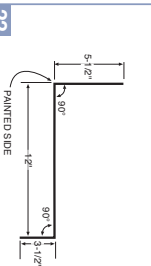

Soffit Trim
10-6" 42988

Ridge/Hip Cover
10-2" 55006
26 Ga.