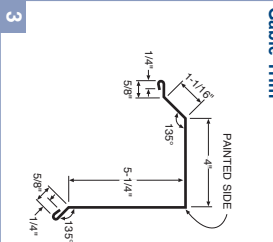

Gable Trim
10-6" 42080

Rake Trim
10-6" 42071