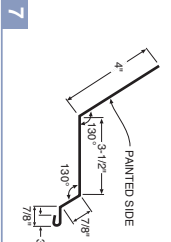

Universal Endwall
10-5" 42077

Door Post Trim
10-6" 42081

Angle Base
10-6" 42265