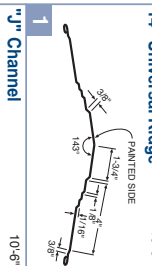

14" Universal Ridge
10-6" 42023

Gable Trim
10-6" 42080