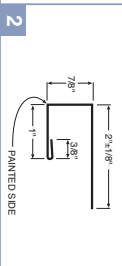

Rake Trim
10-6" 42071

Door Post Trim
10-6" 42081