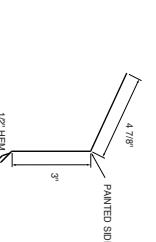

Eave Trim
10-6" 45069
29 Ga.

Precut Soffit Panel - Vented
58668 - 12" X 16"
58670 - 24" X 16"
58669 - 24" X 16"