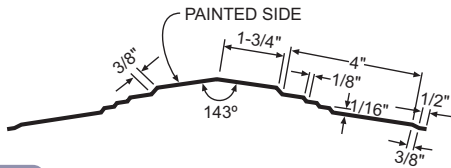

**Pro-Panel II Formed Ridge** 29 Ga. 42120  
26 Ga. 44120

1

**14" Universal Ridge** 29 Ga. 10'-6" 42023

1

**Peak** 29 Ga. 10'-6" 42675  
26 Ga. 10'-2" 55022

2

**Double Angle** 29 Ga. 10'-6" 42043  
26 Ga. 10'-2" 44043

3

**Universal Endwall** 29 Ga. 10'-6" 42077  
26 Ga. 10'-2" 44063

4

**Universal Sidewall** 29 Ga. 10'-6" 42078  
26 Ga. 10'-2" 44078

5

**Low Profile Ridge Vent** 10'-0" 4201330  
(White Only)

6

**Soffit** 29 Ga. 10'-6" 42988  
26 Ga. 10'-2" 44988