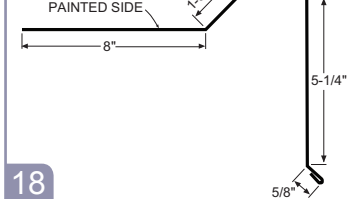

Prow Flashing

29 Ga. 10'-6" 42670
26 Ga. 10'-2" 44670