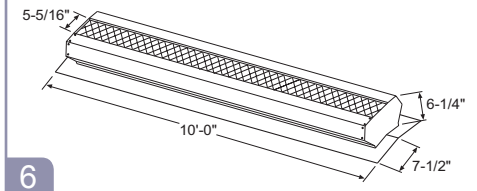

**Pro-Panel II Formed Ridge** 29 Ga. 42120  
26 Ga. 44120

1

**14" Universal Ridge** 29 Ga. 10'-6" 42023

1

**Peak** 29 Ga. 10'-6" 42675  
26 Ga. 10'-2" 55022

2

**Double Angle** 29 Ga. 10'-6" 42043  
26 Ga. 10'-2" 44043

3

**Universal Endwall** 29 Ga. 10'-6" 42077  
26 Ga. 10'-2" 44063

4

**Universal Sidewall** 29 Ga. 10'-6" 42078  
26 Ga. 10'-2" 44078

5

**Low Profile Ridge Vent** 10'-0" 4201330  
(White Only)

6

**Soffit** 29 Ga. 10'-6" 42988  
26 Ga. 10'-2" 44988