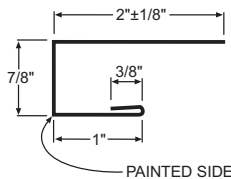

7

"J" Channel 29 Ga. 10'-6" 42274
26 Ga. 10'-2" 44274