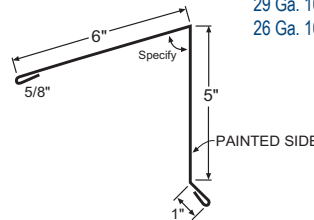

**Pro-Panel II Formed Ridge** 29 Ga. 42120  
26 Ga. 44120

1

**14" Universal Ridge** 29 Ga. 10'-6" 42023

1

**Peak** 29 Ga. 10'-6" 42675  
26 Ga. 10'-2" 55022

2

**Double Angle** 29 Ga. 10'-6" 42043  
26 Ga. 10'-2" 44043