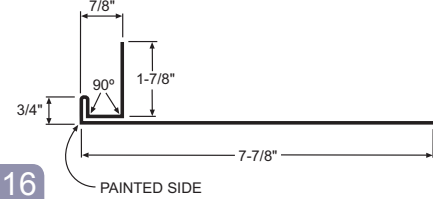

Overhead Door Trim

29 Ga. 10'-6" 42065
26 Ga. 10'-2" 44065