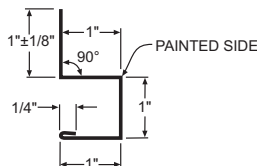

8

**Drip Cap** 29 Ga. 10'-6" 42044  
26 Ga. 10'-2" 44044

9

**Angle Base/Rat Guard** 29 Ga. 10'-6" 42265  
26 Ga. 10'-2" 44265

10

**Base Molding** 29 Ga. 10'-6" 42040  
26 Ga. 10'-2" 44039

10

**Outside Corner** 29 Ga. 10'-6" 42163  
29 Ga. 12'-6" 42166  
29 Ga. 14'-6" 42165  
29 Ga. 16'-6" 42167  
26 Ga. 10'-2" 55935

11

**Inside Corner** 29 Ga. 10'-6" 42063  
26 Ga. 10'-2" 55938

12

**U-Flashing** 29 Ga. 10'-6" 42076  
26 Ga. 10'-2" 44075

14

**Mini Angle** 29 Ga. 10'-6" 42064  
26 Ga. 10'-2" 44064

14

**Post Trim** 29 Ga. 3/2 10'-6" 42067  
29 Ga. 5/2 10'-6" 42068  
29 Ga. 7/4 10'-6" 42069  
29 Ga. 9/4 10'-6" 42070  
26 Ga. 3/2 10'-2" 44067  
26 Ga. 5/2 10'-2" 44068  
26 Ga. 7/4 10'-2" 44069  
26 Ga. 9/4 10'-2" 44070