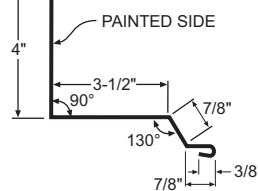

4

Universal Sidewall 29 Ga. 10'-6" 42078
26 Ga. 10'-2" 44078