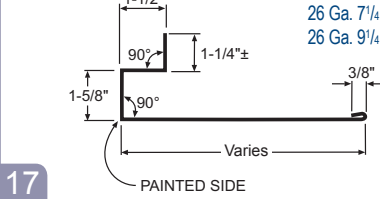

Door Jamb Mold

29 Ga. 7 1/4 10'-6" 42041
29 Ga. 9 1/4 10'-6" 42042
26 Ga. 7 1/4 10'-2" 44041
26 Ga. 9 1/4 10'-2" 44042