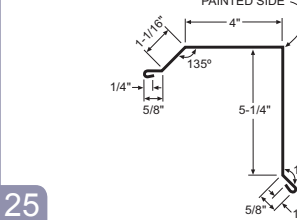

5.25" Gable Trim

29 Ga. 10'-6" 42060
26 Ga. 10'-2" 44060