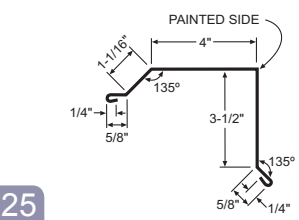

3.5" Gable Trim

29 Ga. 10'-6" 42214
26 Ga. 10'-2" 44214