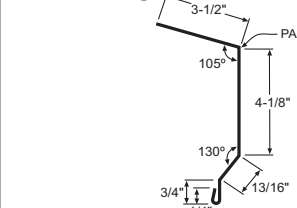

Eave Molding

29 Ga. 10'-6" 42048
26 Ga. 10'-2" 44048