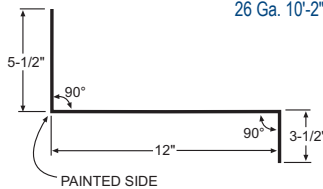

**Pro-Panel II Formed Ridge** 29 Ga. 42120  
26 Ga. 44120

1

**14" Universal Ridge** 29 Ga. 10'-6" 42023

1

**Peak** 29 Ga. 10'-6" 42675  
26 Ga. 10'-2" 55022

2

**Double Angle** 29 Ga. 10'-6" 42043  
26 Ga. 10'-2" 44043

3

**Universal Endwall** 29 Ga. 10'-6" 42077  
26 Ga. 10'-2" 44063

4

**Universal Sidewall** 29 Ga. 10'-6" 42078  
26 Ga. 10'-2" 44078

5

**Low Profile Ridge Vent** 10'-0" 4201330  
(White Only)

6

**Soffit** 29 Ga. 10'-6" 42988  
26 Ga. 10'-2" 44988