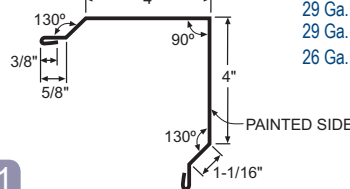

8

**Drip Cap** 29 Ga. 10'-6" 42044  
26 Ga. 10'-2" 44044

9

**Angle Base/Rat Guard** 29 Ga. 10'-6" 42265  
26 Ga. 10'-2" 44265

10

**Base Molding** 29 Ga. 10'-6" 42040  
26 Ga. 10'-2" 44039

10

**Outside Corner** 29 Ga. 10'-6" 42163  
29 Ga. 12'-6" 42166  
29 Ga. 14'-6" 42165  
29 Ga. 16'-6" 42167  
26 Ga. 10'-2" 55935

11

**Inside Corner** 29 Ga. 10'-6" 42063  
26 Ga. 10'-2" 55938

12

**U-Flashing** 29 Ga. 10'-6" 42076  
26 Ga. 10'-2" 44075

14

**Mini Angle** 29 Ga. 10'-6" 42064  
26 Ga. 10'-2" 44064

14

**Post Trim** 29 Ga. 3/2 10'-6" 42067  
29 Ga. 5/2 10'-6" 42068  
29 Ga. 7/4 10'-6" 42069  
29 Ga. 9/4 10'-6" 42070  
26 Ga. 3/2 10'-2" 44067  
26 Ga. 5/2 10'-2" 44068  
26 Ga. 7/4 10'-2" 44069  
26 Ga. 9/4 10'-2" 44070