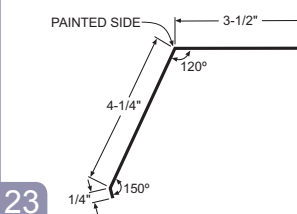

### Universal Gambrel Flashing

29 Ga. 10'-6" 42524  
26 Ga. 10'-2" 44524