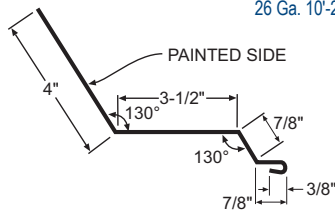

3

Universal Endwall 29 Ga. 10'-6" 42077
26 Ga. 10'-2" 44063