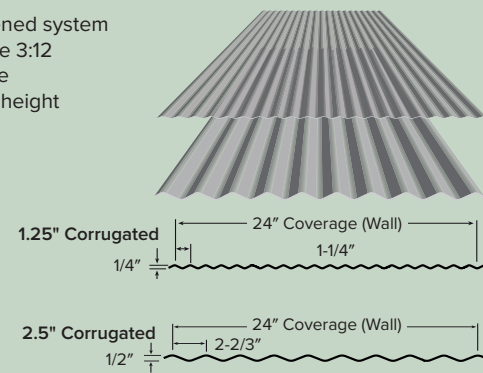

## Classic Rib®

- Exposed fastened system
- Bell top trapezoidal rib
- Minimum slope 3:12
- 36" panel coverage
- 29 & 26 gauge

29 ga. (Galv) 2293400  
 29 ga. (Glume) 2293441  
 29 ga. (40 yr) 22825xx  
 29 ga. (45 yr) 22902xx limited colors

## Pro-Panel II®

- Exposed fastened system
- Flat top trapezoidal rib
- Minimum slope 3:12
- 36" panel coverage
- 29 & 26 gauge
- Apply over open frame or solid substrate

29 ga. (Galv) 2290800  
 29 ga. (Glume) 2290841  
 29 ga. (40 yr) 22840xx  
 29 ga. (45 yr) 22952xx limited colors

## 1.25" & 2.5" Corrugated

- Exposed fastened system
- Minimum slope 3:12
- 29 & 26 gauge
- 1/4" or 1/2" rib height

1.25" Corrugated	2.5" Corrugated
31 ga. (Galv) 2214700	31 ga. (Galv) 2211800
30 ga. (Galv) 2201800	30 ga. (Galv) 2202000
29 ga. (Galv) 2291800	29 ga. (Galv) 2292000
29 ga. (Glume) 2291841	29 ga. (Glume) 2292041
26 ga. (Galv) 2261800	26 ga. (Galv) 2262000
26 ga. (Glume) 2261841	26 ga. (Glume) 2262041