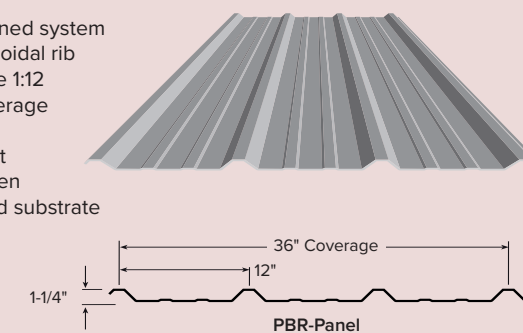

## Pro-Panel II®

- Exposed fastened system
- Flat top trapezoidal rib
- Minimum slope 3:12
- 36" panel coverage
- 29 & 26 gauge
- Apply over open frame or solid substrate

29 ga. (Galv) 2290800  
 29 ga. (Glume) 2290841  
 29 ga. (40 yr) 22840xx  
 29 ga. (45 yr) 22952xx limited colors

## 1.25" & 2.5" Corrugated

- Exposed fastened system
- Minimum slope 3:12
- 29 & 26 gauge
- 1/4" or 1/2" rib height

1.25" Corrugated	2.5" Corrugated
31 ga. (Galv) 2214700	31 ga. (Galv) 2211800
30 ga. (Galv) 2201800	30 ga. (Galv) 2202000
29 ga. (Galv) 2291800	29 ga. (Galv) 2292000
29 ga. (Glume) 2291841	29 ga. (Glume) 2292041
26 ga. (Galv) 2261800	26 ga. (Galv) 2262000
26 ga. (Glume) 2261841	26 ga. (Glume) 2262041

## PBR-Panel

- Exposed fastened system
- Flat top trapezoidal rib
- Minimum slope 1:12
- 36" panel coverage
- 26 gauge
- 1-1/4" rib height
- Apply over open framing or solid substrate

26 ga. (Glume) 2505241  
 26 ga. (45 yr) 25052xx